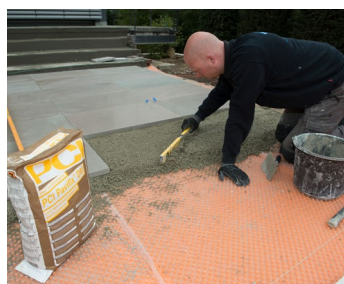

PCI ROADSHOW!

VYZKOUŠEJTE SI FAJNŠMEKROVINY
MODERNÍCH TECHNOLOGIÍ NA VLASTNÍ KŮŽI!

2. 11. 2021, OSTRAVA

- Spárování epoxidovými hmotami **PCI Durapox[®] Premium** – více jak 400 odstínů **PCI Durapox[®] Premium Multicolor**. Když si nevíte rady, tak s **PCI Durapox[®] Premium Harmony** s “chameleon efektem”.
- Tmelení a lepení hybridními SMP tmely z nové řady **PCI Fermů** s extrémní pevností a pružností až 600%.
- Pokládka dlažeb na drenážní systém **PCI Pavifix[®]** – drenážní beton **PCI Pavifix[®] DM**, drenážní spárování **PCI Pavifix[®] 1K Extra** a jak předejít bílým výkvětům na terasách s lepícím tmelem **PCI Flexmörtel[®] Premium**.
- Součástí školení bude prezentace teras **SCHLÜTER-SYSTEMS KG** – pokládka na drenáž.