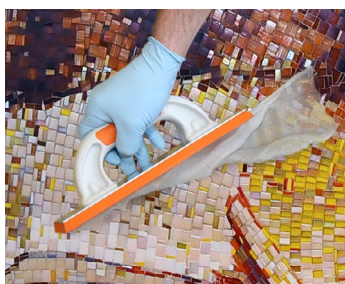

PCI ROADSHOW!

VYZKOUŠEJTE SI FAJNŠMEKROVINY
MODERNÍCH TECHNOLOGIÍ NA VLASTNÍ KŮŽI!

2. 11. 2021, OSTRAVA

- Spárování epoxidovými hmotami **PCI Durapox[®] Premium** – více jak 400 odstínů **PCI Durapox[®] Premium Multicolor**. Když si nevíte rady, tak s **PCI Durapox[®] Premium Harmony** s “chameleon efektem”.
- Tmelení a lepení hybridními SMP tmely z nové řady **PCI Fermů** s extrémní pevností a pružností až 600%.
- Pokládka dlažeb na drenážní systém **PCI Pavifix[®]** – drenážní beton **PCI Pavifix[®] DM**, drenážní spárování **PCI Pavifix[®] 1K Extra** a jak předejít bílým výkvětům na terasách s lepícím tmelem **PCI Flexmörtel[®] Premium**.
- Součástí školení bude prezentace teras **SCHLÜTER-SYSTEMS KG** – pokládka na drenáž.